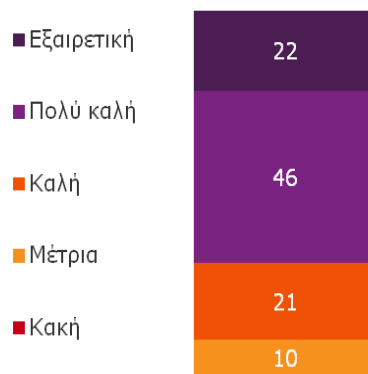

TNS ICAP

TNS

admore+

7Α. ΤΟ ΚΥΡΙΟ ΠΡΟΦΙΛ ΤΟΥ ΔΕΙΓΜΑΤΟΣ

Φύλο	Περιοχή
 <p>71% Γυναίκες</p>	 <p>54% Βόρεια Προάστια</p>
Δήμος	Ηλικία
 <p>21% Κηφισιά</p>	 <p>40% 35-54</p>
Οικογενειακή κατάσταση	Μόρφωση
 <p>52% Παντρεμένοι</p>	 <p>38% Απόφοιτοι Ανώτατης Εκπαίδευσης</p>

7B. ΠΡΟΦΙΛ ΔΕΙΓΜΑΤΟΣ- ΕΠΙΣΚΕΠΤΕΣ

7Γ. ΒΑΘΜΟΣ ΙΚΑΝΟΠΟΙΗΣΗΣ ΕΠΙΣΚΕΠΤΩΝ

Γενικά οι επισκέπτες εμφανίζονται ικανοποιημένοι από την επίσκεψη στην Έκθεση, ωστόσο υπάρχει περιθώριο για καλύτερες αξιολογήσεις. Καλύτερη συνολικά αξιολόγηση φαίνεται να έχουν οι ηλικίες 25-34

1Α. ΣΥΝΟΛΙΚΗ ΑΞΙΟΛΟΓΗΣΗ ΕΜΠΕΙΡΙΑΣ

68% Πολύ καλή / εξαιρετική

%	Φύλο		Ηλικία					
	Άνδρες N=95	Γυναίκες N=233	15-24 N=39	25-34 N=58	35-44 N=65	45-54 N=66	55-64 N=46	65+ N=54
Εξαιρετική	18	23	23	24	23	21	22	17
Εξαιρετική / Πολύ καλή	72	67	77	78	68	61	57	70