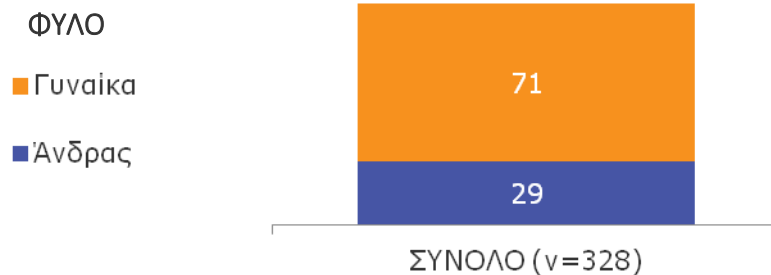

TNS ICAP

TNS

admore+

7Α. ΤΟ ΚΥΡΙΟ ΠΡΟΦΙΛ ΤΟΥ ΔΕΙΓΜΑΤΟΣ

Φύλο	Περιοχή
 <p>71% Γυναίκες</p>	 <p>54% Βόρεια Προάστια</p>
Δήμος	Ηλικία
 <p>21% Κηφισιά</p>	 <p>40% 35-54</p>
Οικογενειακή κατάσταση	Μόρφωση
 <p>52% Παντρεμένοι</p>	 <p>38% Απόφοιτοι Ανώτατης Εκπαίδευσης</p>

7B. ΠΡΟΦΙΛ ΔΕΙΓΜΑΤΟΣ- ΕΠΙΣΚΕΠΤΕΣ

7Γ. ΒΑΘΜΟΣ ΙΚΑΝΟΠΟΙΗΣΗΣ ΕΠΙΣΚΕΠΤΩΝ

Γενικά οι επισκέπτες εμφανίζονται ικανοποιημένοι από την επίσκεψη στην Έκθεση, ωστόσο υπάρχει περιθώριο για καλύτερες αξιολογήσεις. Καλύτερη συνολικά αξιολόγηση φαίνεται να έχουν οι ηλικίες 25-34

1Α. ΣΥΝΟΛΙΚΗ ΑΞΙΟΛΟΓΗΣΗ ΕΜΠΕΙΡΙΑΣ

68% Πολύ καλή / εξαιρετική

%	Φύλο		Ηλικία					
	Άνδρες N=95	Γυναίκες N=233	15-24 N=39	25-34 N=58	35-44 N=65	45-54 N=66	55-64 N=46	65+ N=54
Εξαιρετική	18	23	23	24	23	21	22	17
Εξαιρετική / Πολύ καλή	72	67	77	78	68	61	57	70