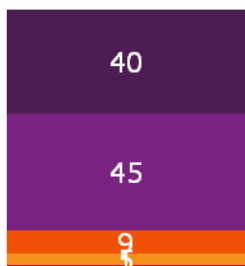

85%

Ερ.1B- Συνολική αξιολόγηση εμπειρίας από Ανθοκομική Έκθεση, n=328

7Δ. ΠΡΟΘΕΣΗ ΕΠΑΝΕΠΙΣΚΕΨΗΣ

9 στους 10 δηλώνουν πρόθυμοι να την επισκεφθούν και πάλι (κυρίως άνδρες) ή να τη συστήσουν σε άλλους

	Φύλο		Ηλικία					
	Άνδρες N=95	Γυναίκες N=233	15-24 N=39	25-34 N=58	35-44 N=65	45-54 N=66	55-64 N=46	65+ N=54
Σίγουρα	52	39	28	45	42	42	52	44
Σίγουρα/ Πολύ πιθανό	90	85	85	91	85	91	80	82

	Φύλο		Ηλικία					
	Άνδρες N=95	Γυναίκες N=233	15-24 N=39	25-34 N=58	35-44 N=65	45-54 N=66	55-64 N=46	65+ N=54
Σίγουρα	44	39	26	47	40	39	46	41
Σίγουρα/ Πολύ πιθανό	90	84	85	95	83	86	80	82