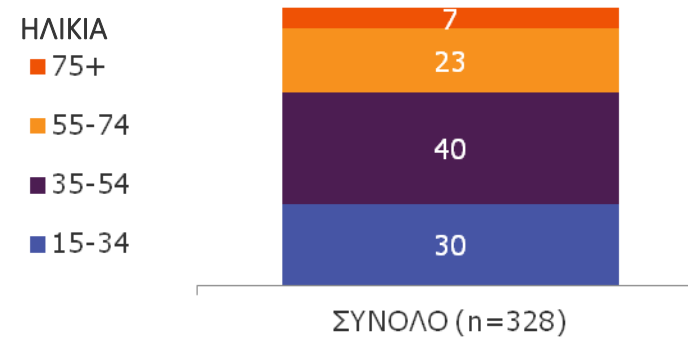

TNS ICAP

TNS

admore+

7Α. ΤΟ ΚΥΡΙΟ ΠΡΟΦΙΛ ΤΟΥ ΔΕΙΓΜΑΤΟΣ

Φύλο	Περιοχή
 <p>71% Γυναίκες</p>	 <p>54% Βόρεια Προάστια</p>
Δήμος	Ηλικία
 <p>21% Κηφισιά</p>	 <p>40% 35-54</p>
Οικογενειακή κατάσταση	Μόρφωση
 <p>52% Παντρεμένοι</p>	 <p>38% Απόφοιτοι Ανώτατης Εκπαίδευσης</p>

7B. ΠΡΟΦΙΛ ΔΕΙΓΜΑΤΟΣ- ΕΠΙΣΚΕΠΤΕΣ

7Γ. ΒΑΘΜΟΣ ΙΚΑΝΟΠΟΙΗΣΗΣ ΕΠΙΣΚΕΠΤΩΝ

Γενικά οι επισκέπτες εμφανίζονται ικανοποιημένοι από την επίσκεψη στην Έκθεση, ωστόσο υπάρχει περιθώριο για καλύτερες αξιολογήσεις. Καλύτερη συνολικά αξιολόγηση φαίνεται να έχουν οι ηλικίες 25-34

1Α. ΣΥΝΟΛΙΚΗ ΑΞΙΟΛΟΓΗΣΗ ΕΜΠΕΙΡΙΑΣ

68% Πολύ καλή / εξαιρετική

%	Φύλο		Ηλικία					
	Άνδρες N=95	Γυναίκες N=233	15-24 N=39	25-34 N=58	35-44 N=65	45-54 N=66	55-64 N=46	65+ N=54
Εξαιρετική	18	23	23	24	23	21	22	17
Εξαιρετική / Πολύ καλή	72	67	77	78	68	61	57	70