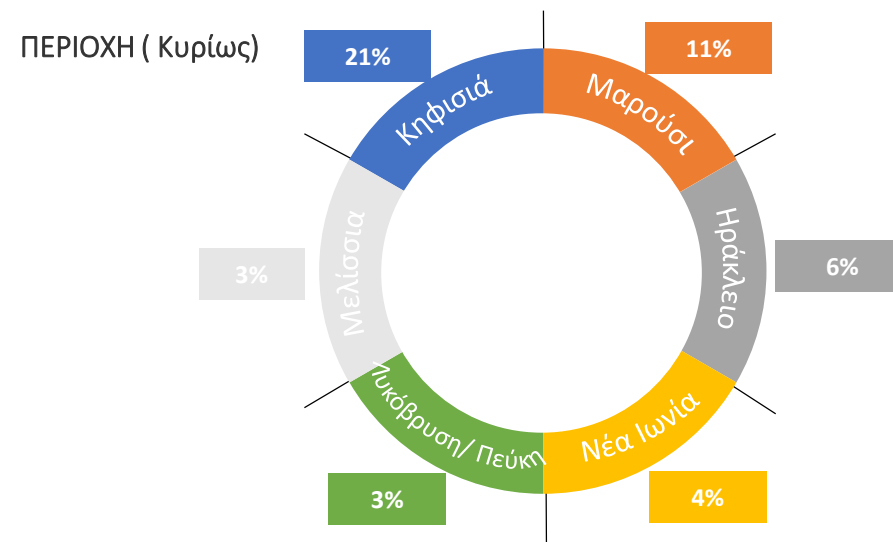

TNS ICAP

TNS

admore+

7Α. ΤΟ ΚΥΡΙΟ ΠΡΟΦΙΛ ΤΟΥ ΔΕΙΓΜΑΤΟΣ

Φύλο	Περιοχή
 <p>71% Γυναίκες</p>	 <p>54% Βόρεια Προάστια</p>
Δήμος	Ηλικία
 <p>21% Κηφισιά</p>	 <p>40% 35-54</p>
Οικογενειακή κατάσταση	Μόρφωση
 <p>52% Παντρεμένοι</p>	 <p>38% Απόφοιτοι Ανώτατης Εκπαίδευσης</p>

7B. ΠΡΟΦΙΛ ΔΕΙΓΜΑΤΟΣ- ΕΠΙΣΚΕΠΤΕΣ

7Γ. ΒΑΘΜΟΣ ΙΚΑΝΟΠΟΙΗΣΗΣ ΕΠΙΣΚΕΠΤΩΝ

Γενικά οι επισκέπτες εμφανίζονται ικανοποιημένοι από την επίσκεψη στην Έκθεση, ωστόσο υπάρχει περιθώριο για καλύτερες αξιολογήσεις. Καλύτερη συνολικά αξιολόγηση φαίνεται να έχουν οι ηλικίες 25-34