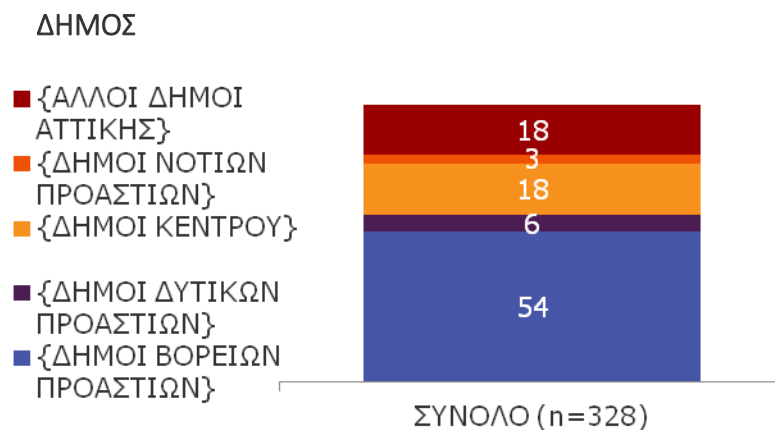

TNS ICAP

TNS

admore+

7Α. ΤΟ ΚΥΡΙΟ ΠΡΟΦΙΛ ΤΟΥ ΔΕΙΓΜΑΤΟΣ

Φύλο	Περιοχή
 <p>71% Γυναίκες</p>	 <p>54% Βόρεια Προάστια</p>
Δήμος	Ηλικία
 <p>21% Κηφισιά</p>	 <p>40% 35-54</p>
Οικογενειακή κατάσταση	Μόρφωση
 <p>52% Παντρεμένοι</p>	 <p>38% Απόφοιτοι Ανώτατης Εκπαίδευσης</p>

7B. ΠΡΟΦΙΛ ΔΕΙΓΜΑΤΟΣ- ΕΠΙΣΚΕΠΤΕΣ

7Γ. ΒΑΘΜΟΣ ΙΚΑΝΟΠΟΙΗΣΗΣ ΕΠΙΣΚΕΠΤΩΝ

Γενικά οι επισκέπτες εμφανίζονται ικανοποιημένοι από την επίσκεψη στην Έκθεση, ωστόσο υπάρχει περιθώριο για καλύτερες αξιολογήσεις. Καλύτερη συνολικά αξιολόγηση φαίνεται να έχουν οι ηλικίες 25-34

1Α. ΣΥΝΟΛΙΚΗ ΑΞΙΟΛΟΓΗΣΗ ΕΜΠΕΙΡΙΑΣ

68% Πολύ καλή / εξαιρετική

%	Φύλο		Ηλικία					
	Άνδρες N=95	Γυναίκες N=233	15-24 N=39	25-34 N=58	35-44 N=65	45-54 N=66	55-64 N=46	65+ N=54
Εξαιρετική	18	23	23	24	23	21	22	17
Εξαιρετική / Πολύ καλή	72	67	77	78	68	61	57	70